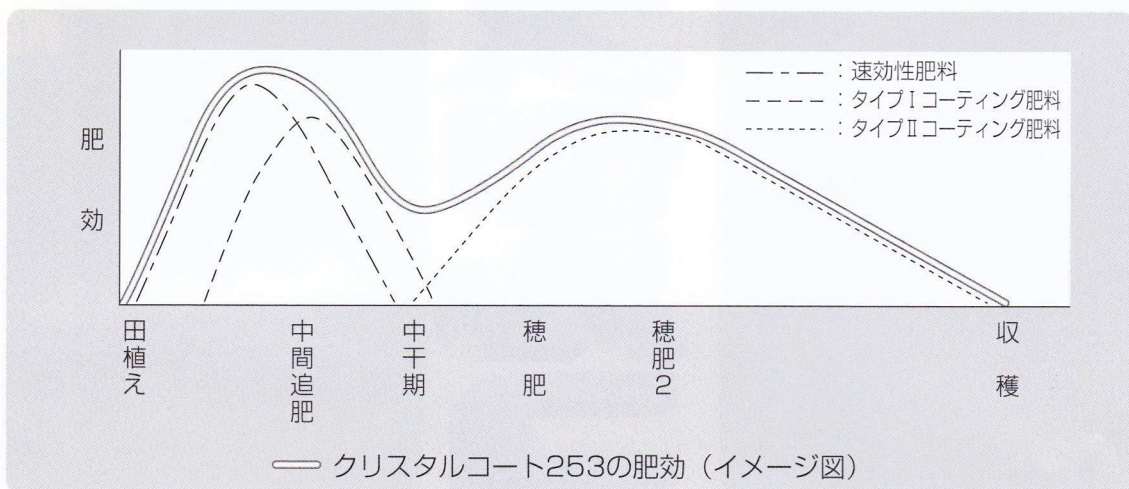

水稲用元肥一発タイプ

クリスタルコート253

【チッソ**22**-リンサン**15**-カリ**13**】

特長

●速効性の化学肥料と追肥・穂肥用の被覆肥料をバランス良く配合した元肥一発型の肥料です。

●様々な品種の養分吸収パターンにあわせた肥効を発揮します。

●緩効性成分を多く含むので、根傷みの少ない肥料です。また、機械施肥にも使用することができます。

●高成分なので、従来よりも施肥の袋数が減り施肥の省力化が図れます。

●施肥基準量 (10a当り)

例) 中生種 : 40kg (2袋)
晩生種 : 50kg (2.5袋)

※土壌条件・栽培方式 (全層施肥・側条施肥) により、適宜加減してください。

●ご注意

- ・この肥料に含まれる被覆肥料は強い衝撃で破損し溶出が早まることがありますので取扱いには十分注意してください。
- ・直射日光を避け、乾燥したところに保管して下さい。
- ・詳しくは肥料取扱店へお尋ねください。